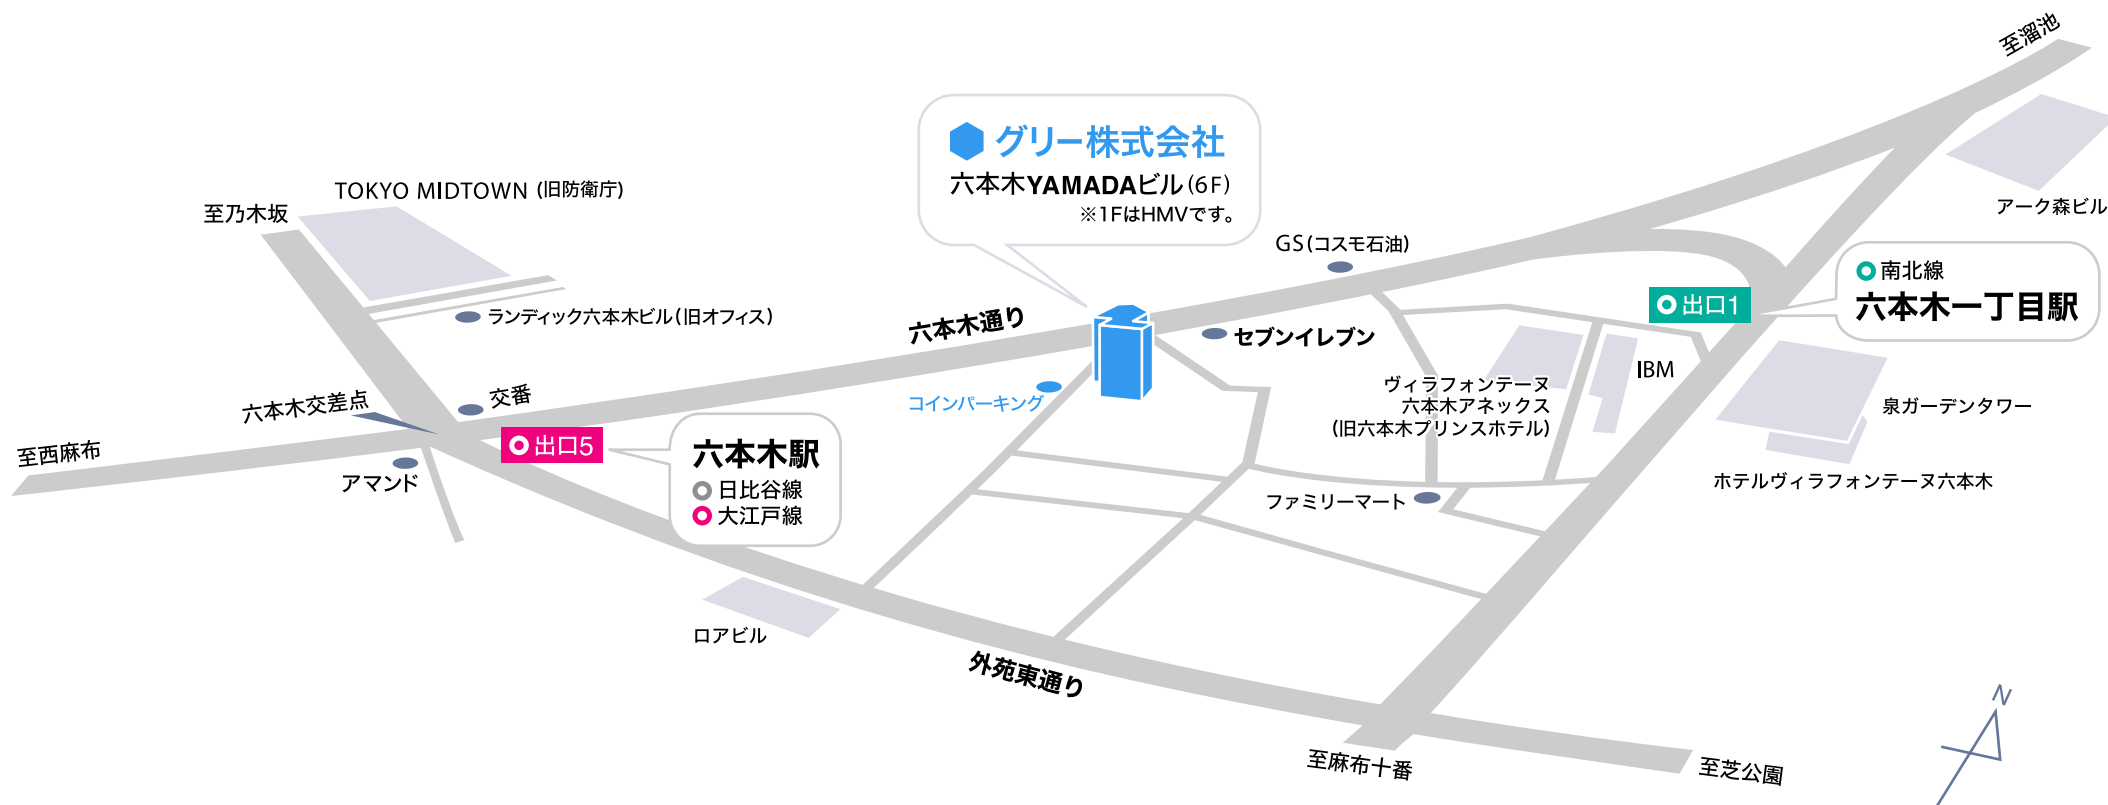

access map

六本木駅 ● 出口5より徒歩4分
六本木一丁目駅 ● 出口1より徒歩6分

Gree 株式会社
〒106-0032 東京都港区六本木 3-5-27 六本木YAMADAビル 6F